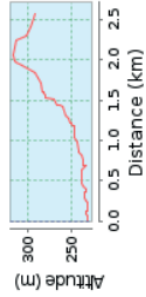

Ponte a Bozzone - Strada Statale Chiantigiana 4 km. da Siena direzione Gaiole

**Profilo altimetrico
TRATTO DI PARTENZA**

Differenza altimetrica 87 Meter (230 a 317 Meter)
 Ascesa totale 92 Meter
 Discesa totale 28 Meter