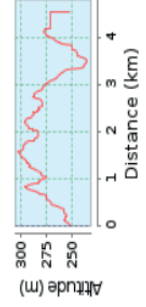

Ponte a Bozzone - Strada Statale Chiantigiana 4 km. da Siena direzione Gaiole

**Profilo altimetrico
TRATTO DI PARTENZA**

Differenza altimetrica 87 Meter (230 a 317 Meter)
 Ascesa totale 92 Meter
 Discesa totale 28 Meter

**Profilo altimetrico
TRATTO GARA**

Differenza altimetrica 67 Meter (235 a 302 Meter)
 Ascesa totale 112 Meter
 Discesa totale 113 Meter

Tratto di Partenza

Tratto Gara